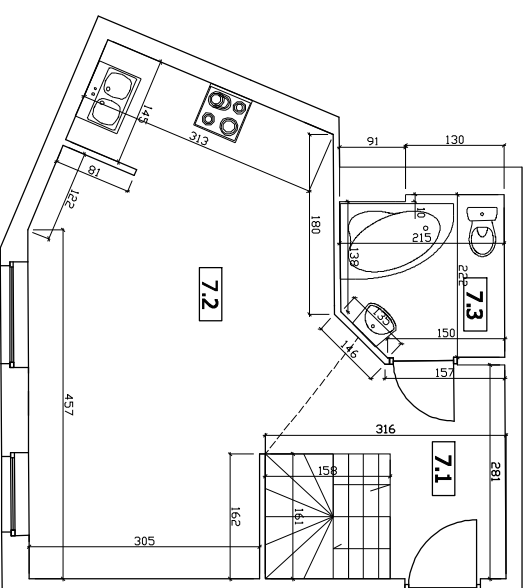

BUDYNEK MIESZKALNO-USŁUGOWY
ul. Mjr. Mariana Bernaciaka "Orlika", Puławy

Karta Mieszkania nr 7 Kl. C
(III/IV piętro)

Mieszkanie Nr C7
- trzypokojowe

7.1	Korytarz	8,52 m2
7.2	Pokój	23,18 m2
7.3	Łazienka z miską ustępową	4,31 m2
7.4	Korytarz	6,85 m2
7.5	Pokój	7,69 m2
7.6	Pokój	14,30 m2
7.7	Łazienka z miską ustępową	4,25 m2
RAZEM Pow. użytkowa		69,10 m2

kondygnacja 4 - III piętro
(pierwszy poziom)

kondygnacja 5 - IV piętro
(drugi poziom)

Orientacja Położenia Lokalu

Axxeco , uBiuro - ul. Fiedorfa-Nila 18/12 , 24-100 Puławy, NIP 716-100-36-51 , tel 663 182 041