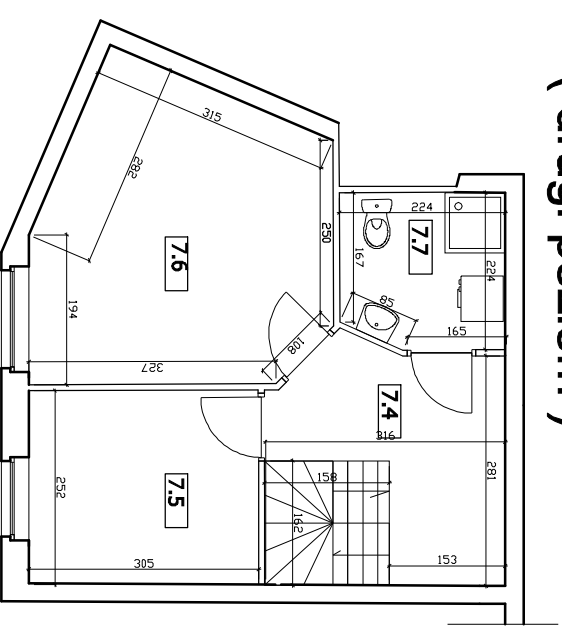

BUDYNEK MIESZKALNO-USŁUGOWY
ul. Mjr. Mariana Bernaciaka "Orlika", Puławy

Karta Mieszkania nr 7 Kl. C
(III/IV piętro)

Mieszkanie Nr C7
- trzypokojowe

7.1	Korytarz	8,52 m2
7.2	Pokój	23,18 m2
7.3	Łazienka z miską ustępową	4,31 m2
7.4	Korytarz	6,85 m2
7.5	Pokój	7,69 m2
7.6	Pokój	14,30 m2
7.7	Łazienka z miską ustępową	4,25 m2
RAZEM Pow. użytkowa		69,10 m2

kondygnacja 4 - III piętro
(pierwszy poziom)

kondygnacja 5 - IV piętro
(drugi poziom)

Orientacja Położenia Lokalu

Axxeco , uBiuro - ul. Fiedorfa-Nila 18/12 , 24-100 Puławy, NIP 716-100-36-51 , tel 663 182 041