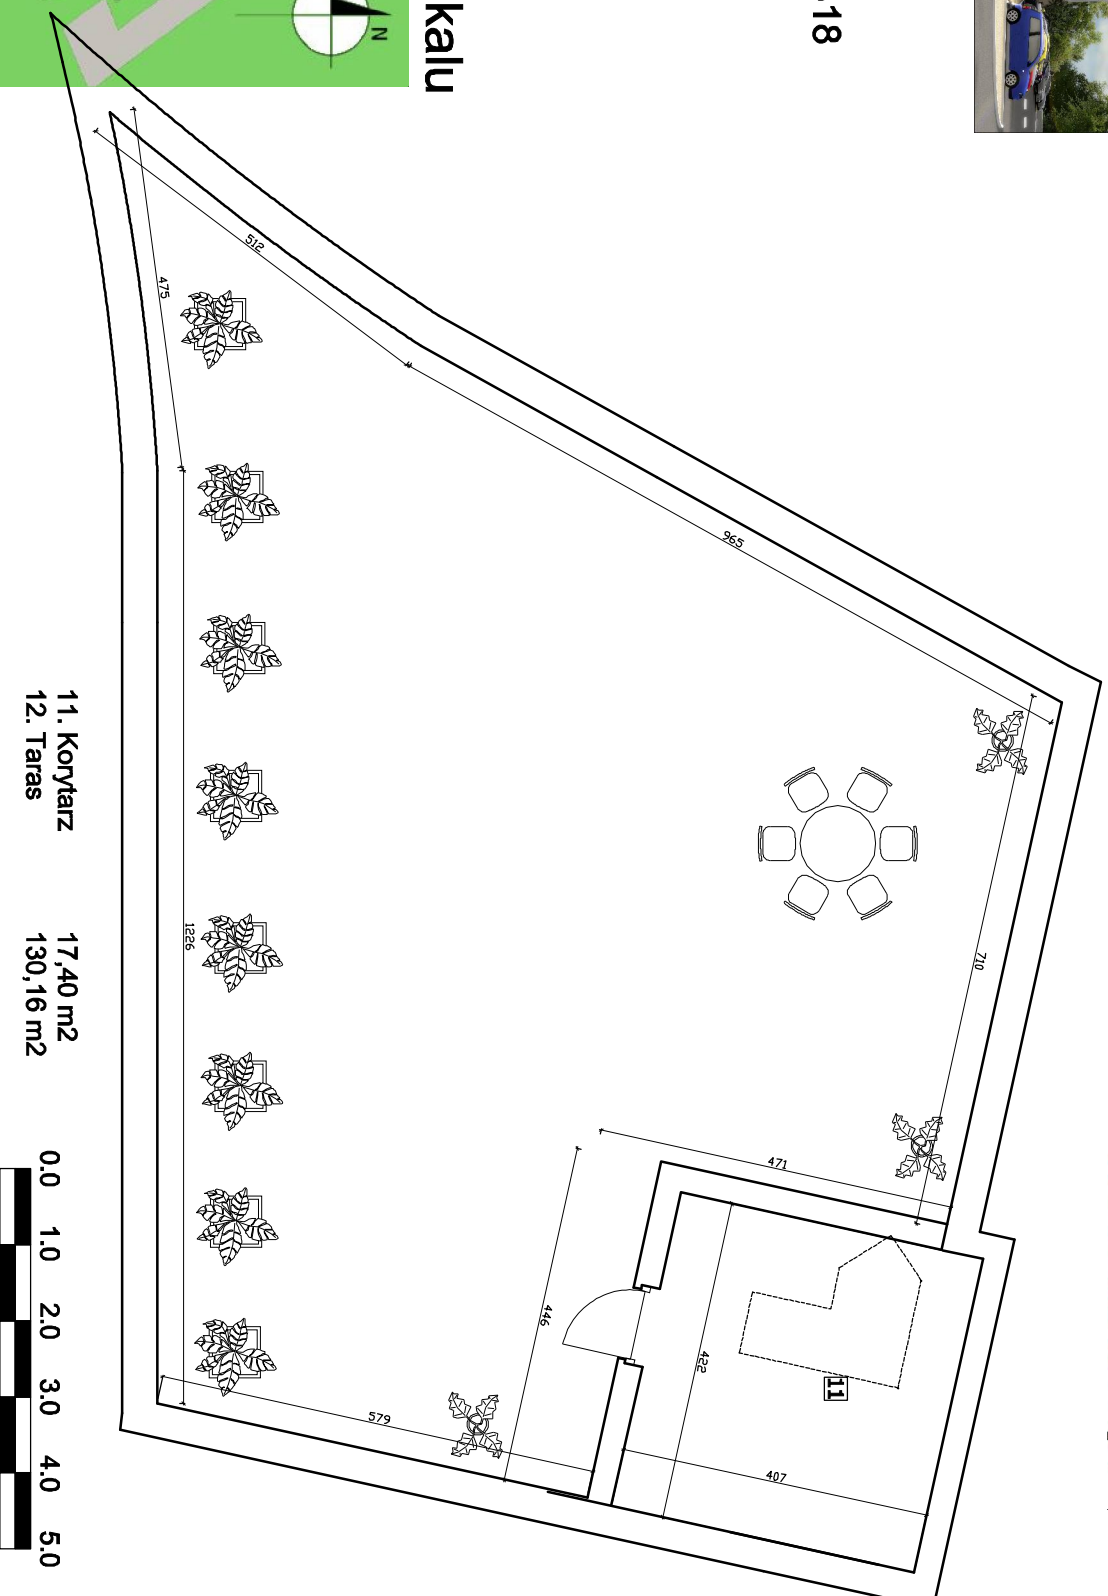

BUDYNEK MIESZKALNO-USŁUGOWY ul. Mjr. Mariana Bernaciaka "Orlika", Puławy

Taras Mieszkania nr 18 kl. B

V piętro
Taras Mieszkanie Nr B18

Orientacja Położenia Lokalu

Axxeco, ul. Kossaka 6a/19b, 83-000 Pruszcz Gdański, NIP 716-100-36-51, tel 663 182 041